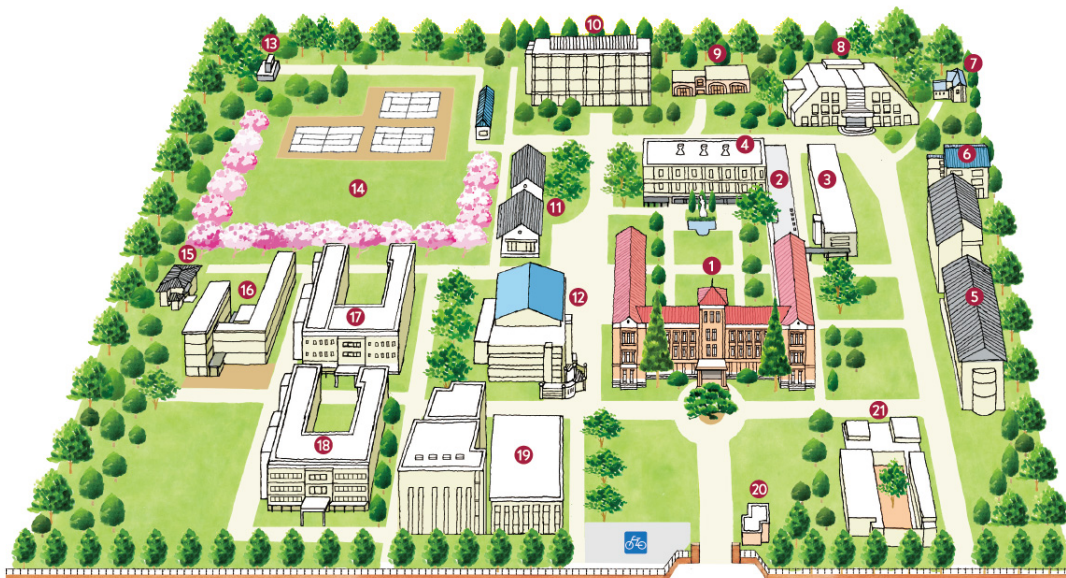

### 【小平キャンパスへのアクセス】

西武国分寺線 鷹の台駅下車、徒歩約8分。

JR 武蔵野線 新小平駅下車、徒歩約18分。

<https://www.tsuda.ac.jp/access.html>

### 【小平キャンパス全体図】

<https://www.tsuda.ac.jp/student-life/campus-guide.html>

小平キャンパス  
全体図

- |                 |       |          |             |             |
|-----------------|-------|----------|-------------|-------------|
| ① 本館〈ハーツホン・ホール〉 | ⑥ 2号館 | ⑪ 大学ホール  | ⑮ 白梅寮       | ⑳ 津田梅子記念交流館 |
| ② 新館            | ⑦ 3号館 | ⑫ 記念館    | ⑯ 東寮        |             |
| ③ 南校舎           | ⑧ 5号館 | ⑬ 津田梅子墓所 | ⑰ 西寮        |             |
| ④ 特別教室／センターオフィス | ⑨ 6号館 | ⑭ グラウンド  | ⑱ 星野あい記念図書館 |             |
| ⑤ 1号館           | ⑩ 7号館 | ⑰ 8号館    | ⑲ 守衛所       |             |